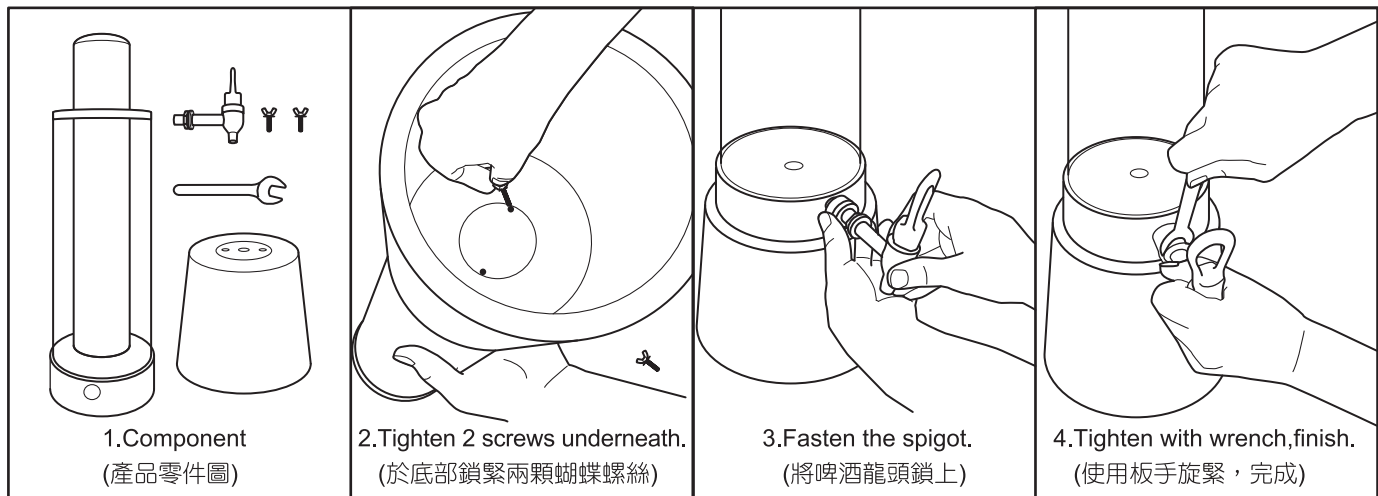

DISPENSER

Beer Dispenser

雙管啤酒桶(立式)倒酒器

Material :

Main Body : S/S + PMMA

Parts : PP / ABS / Nylon

Item Specification :

Capacity : 2.5L

Size : Ø29.6 x 67(L) cm

Item No. :BBA-05-2.5L

Instruction/使用說明書 :

Dispenser

啤酒桶(立式)倒酒器

Material :

Main Body : PMMA

Parts : PP / ABS / Nylon

Item Specification :

Capacity : 2.5L / 3.8L

Size : Ø29.6 x 86(L) cm

Ø29.6 x 103(L) cm

Item No.: BBA-01-2.5L

BBA-01-3.8L

DISPENSER

4L Beverage Dispenser

4L果汁壺(立式)

Material :

Main Body : Acrylic

Item Specification :

Capacity : 4L

Size : 21 x 27 x 41 cm

Item No. :34006EA

7.5L Beverage Dispenser