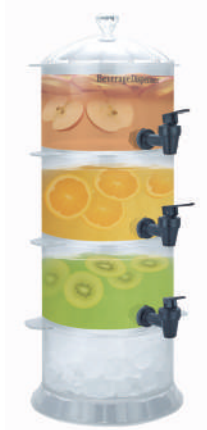

DISPENSER

Beer Dispenser

雙管啤酒桶(立式)倒酒器

Material :

Main Body : S/S + PMMA

Parts : PP / ABS / Nylon

Item Specification :

Capacity : 2.5L

Size : Ø29.6 x 67(L) cm

Item No. :BBA-05-2.5L

Instruction/使用說明書 :

Dispenser

啤酒桶(立式)倒酒器

Material :

Main Body : PMMA

Parts : PP / ABS / Nylon

Item Specification :

Capacity : 2.5L / 3.8L

Size : Ø29.6 x 86(L) cm

Ø29.6 x 103(L) cm

Item No.: BBA-01-2.5L

BBA-01-3.8L

DISPENSER

4L Beverage Dispenser

4L果汁壺(立式)

Material :

Main Body : Acrylic

Item Specification :

Capacity : 4L

Size : 21 x 27 x 41 cm

Item No. :34006EA

7.5L Beverage Dispenser