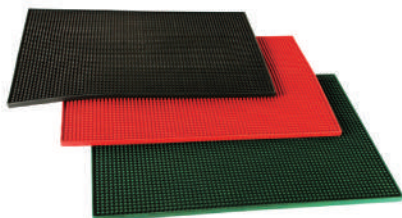

BAR MAT

15"/24"/27"/30" Bar Mat

吧台墊-15吋/24吋/27吋/30吋

Material : TPR

Item Specification:

Size : 39(L)*8.2(W)*1.5(H)cm

60(L)*8.2(W)*1.5(H)cm

68.5(L)*8.2(W)*1.5(H)cm

76.8(L)*8.2(W)*1.5(H)cm

Color : Black/Red/Blue/Green/Brown

Item No.:BM-02 / BM-03 / BM-04/BM-05

Bar Mat **New**

吧台墊-19吋(滴膠)

Material : PVC

Item Specification :

Size : 46(L)*8.5(W)*0.64(H)cm

Item No.:BM-07

SERVICE MAT

12" x 18" Service Mat

吧台墊-12x18吋

Material : TPR

Item Specification :

Size : 30.48(L)x45.72(W)x1.5(H) cm

Color : Black / Red / Blue / Green / Brown

Item No. : SM-01

INTERLOCKING SHELF MAT

Interlocking Shelf Mat

止滑墊

Material : PVC

Item Specification :

Size : 30 x 30cm

Color : Black / Red / Blue / Green / Brown