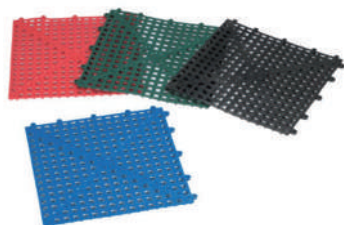

76.8(L)*8.2(W)*1.5(H)cm

Color : Black/Red/Blue/Green/Brown

Item No.:BM-02 / BM-03 / BM-04/BM-05

Bar Mat **New**

吧台墊-19吋(滴膠)

Material : PVC

Item Specification :

Size : 46(L)*8.5(W)*0.64(H)cm

Item No.:BM-07

SERVICE MAT

12" x 18" Service Mat

吧台墊-12x18吋

Material : TPR

Item Specification :

Size : 30.48(L)x45.72(W)x1.5(H) cm

Color : Black / Red / Blue / Green / Brown

Item No. : SM-01

INTERLOCKING SHELF MAT

Interlocking Shelf Mat

止滑墊

Material : PVC

Item Specification :

Size : 30 x 30cm

Color : Black / Red / Blue / Green / Brown

Item No. : ISM-01

LINER MESH

Liner Mesh

網片

Material : PE

Item Specification :

Size : 2.46 feet x 40 feet

Color : White / Black / Red / Green / Transparent